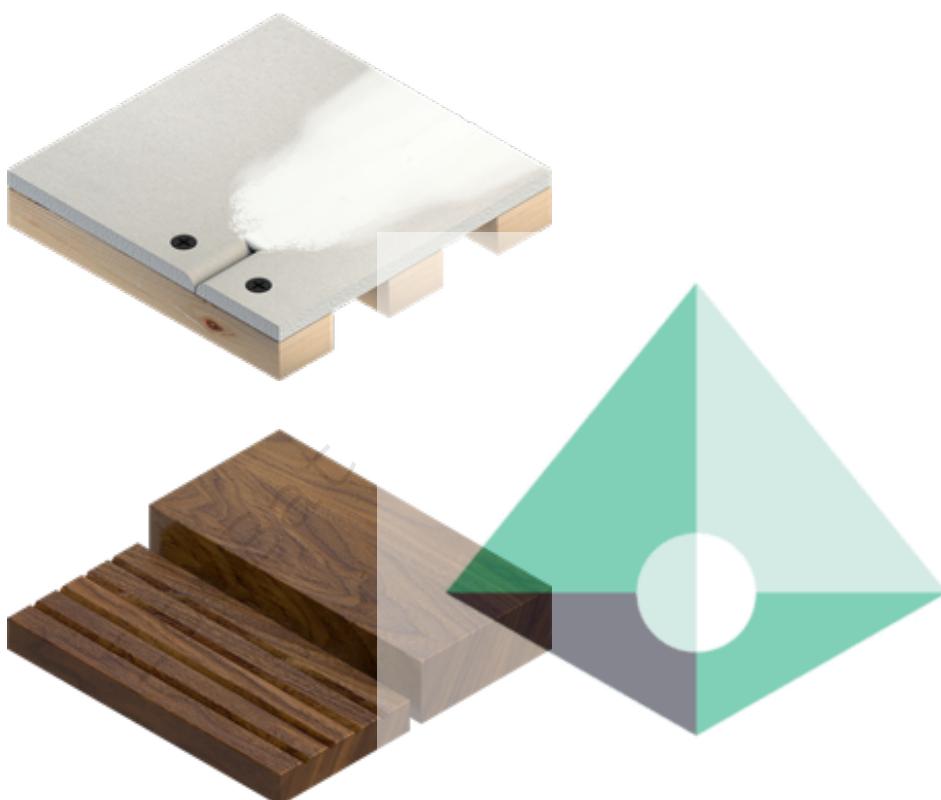

## ABRASIF RETICULE EXPERT M480

Pour ponceuses de sol

- À utiliser avec des patins de plateau pour le ponçage efficace du bois, de la peinture et des cloisons sèches avec moins de poussière
- Évacuation de la poussière très efficace avec Bosch Particle Control
- La poussière est aspirée par la structure à maillage ouvert
- Se met simplement en place par fixation auto-agrippante

### Matériaux