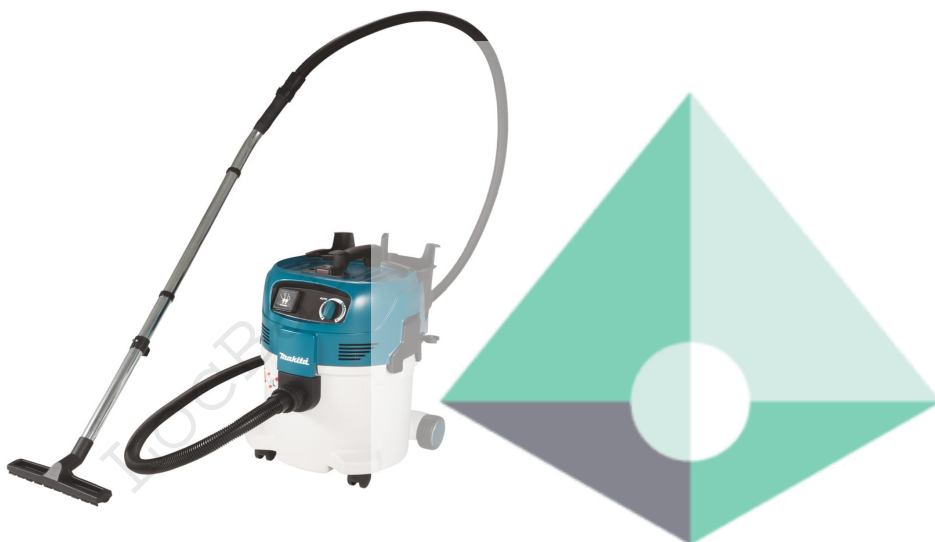

ASPIRATEUR VC 3012L 230V

Aspirateur - Filaire

VC3012L

1200 W - 24 litres - 250 mbar - Classe L - Cuve plastique

Filtre PET lavable

Aspirateur de classe L permet l'aspiration des poussières > 1 mg/m³. Excellente manœuvrabilité. Cuve solide en plastique à intérieur lisse, assurant un vidage facile. Fonction marche/arrêt automatique outil électrique. Filtre en PET lavable.

Description

ASPIRATEUR VC 3012L 230V

Spécifications techniques

- Puissance nominale : 1500 W
- Volume d'air : 3,7 m³/min
- Dépression max : 250 mbar
- Longueur du tuyau à vide : 4,0 m
- Diamètre du tuyau d'aspiration : 32 mm
- Volume de réservoir brut : 30 L
- Système de nettoyage manuel du filtre

- Dimensions du produit (L x l x H): 450 x 380 x 595 mm
- Classe de poussière : L
- Charge connectable à la prise d'alimentation max. : 2400 W
- Capacité du réservoir de poussière : 24 L
- Capacité du réservoir pour les liquides : 19 L
- Cordon d'alimentation : 7,5 m
- Niveau de pression acoustique (L_{pa}) : 59 dB(A)
- Poids net du produit : 11,0 kg

•

•

•

Code EAN

0088381829434

LocBat

Vitesse variable.

Tuyau tournant.